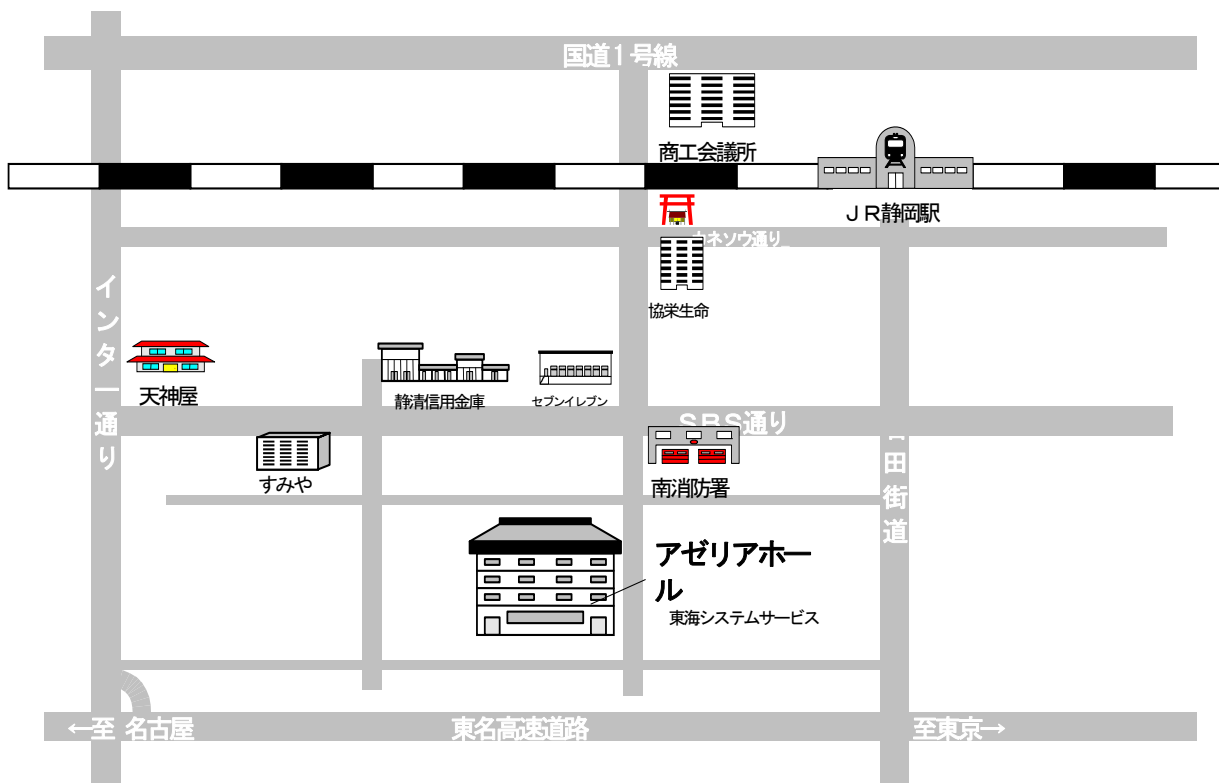

## 会場案内図

協立電機株式会社 アゼリアホール  
(静岡市中田本町6-1-1)

JR静岡駅より約2km  
(徒歩30分、タクシー利用約7分¥1,000、静岡駅南口バス停より  
みなみ循環バス中田回り南消防署前下車利用約10分¥180)  
東名静岡ICより約2km

問合せ先：協立電機株式会社 科学分析営業部

TEL 054-288-8880、FAX 054-285-1105